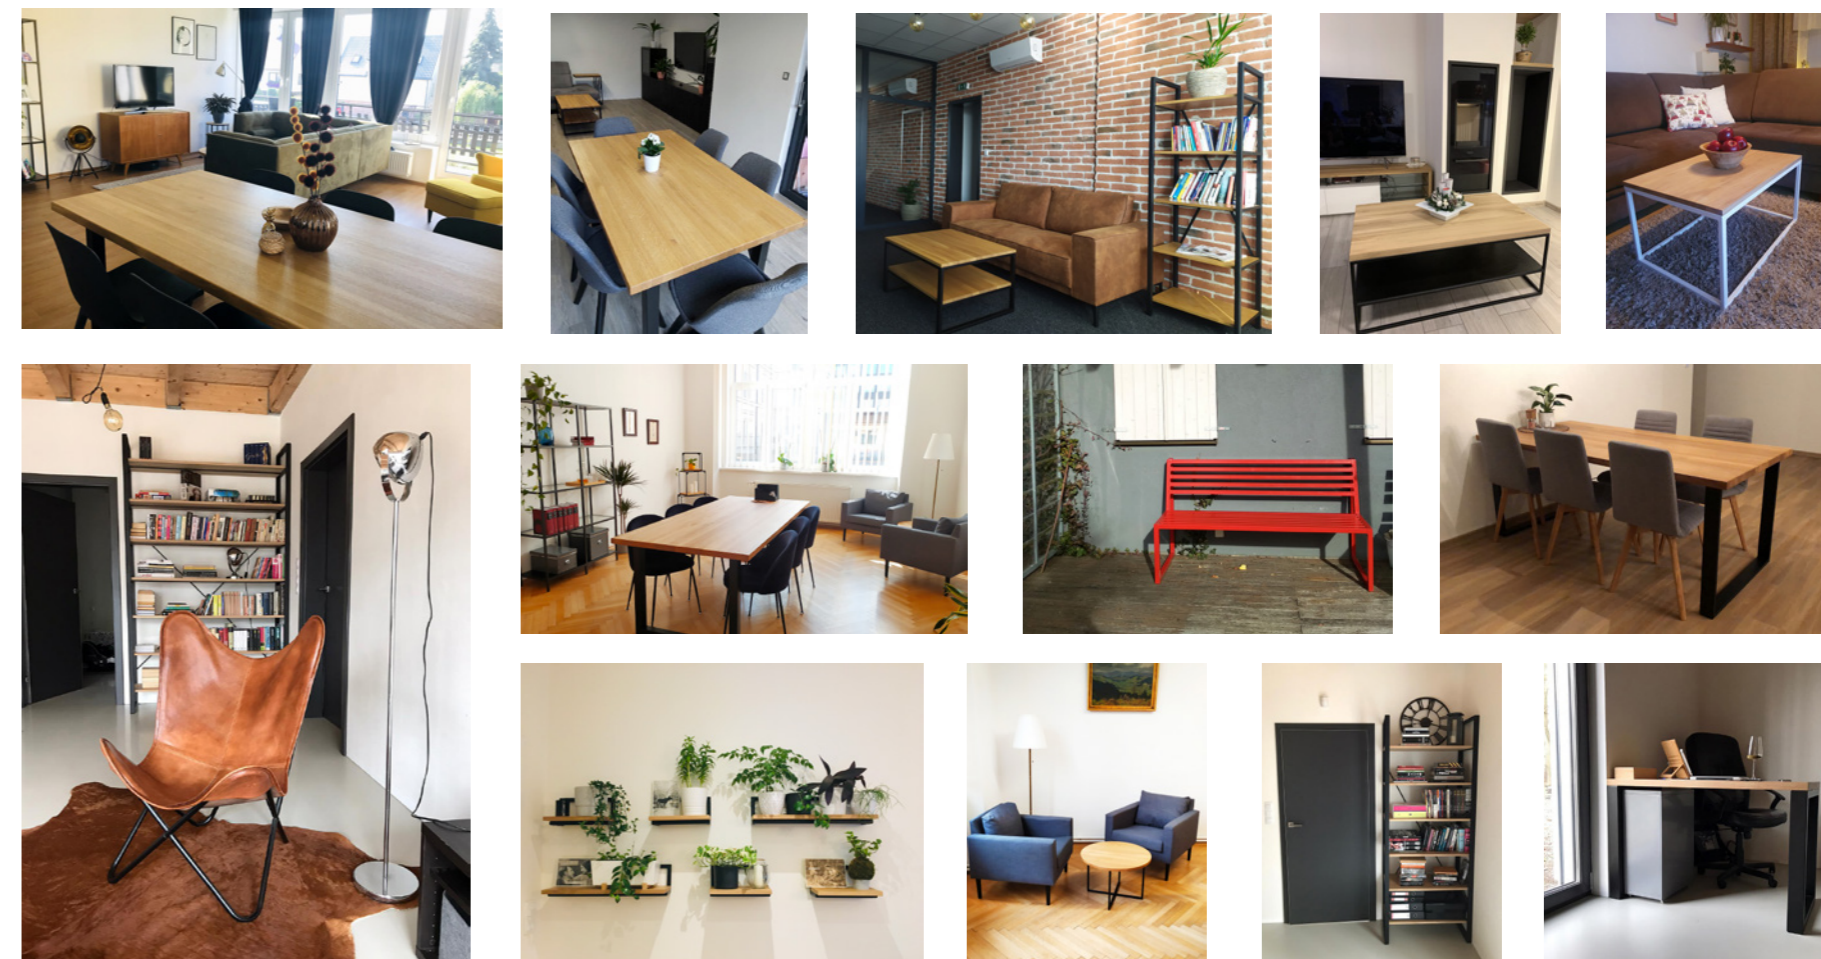

KOVOVÉ KONSTRUKCE

DÍKY MODERNÍMU ZÁZEMÍ JSME SCHOPNI VYROBIT SLOŽITÉ KONSTRUKCE ZA SKVĚLÉ CENY. MÁTE VLASTNÍHO TRUHLÁŘE? PAK VÁS NAŠE NABÍDKA PODNOŽÍ A NOHOU JISTĚ ZAUJME. KONSTRUKCE LZE RŮZNĚ UPRAVOVAT DLE PŘÁNÍ ZÁKAZNÍKA.

NA STEELO.CZ NALEZNETE KOMPLETNÍ NABÍDKU NOHOU A PODNOŽÍ K JÍDELNÍM A PRAČOVNÍM STOLŮM, KONFERENCEČNÍM A ODKLÁDACÍM STOLKŮM. U VĚTŠINY PRODUKTŮ JE NAVÍC UMÍSTĚN KONFIGURÁTOR, KDE MŮŽETE ZVOLIT VHODNOU VELIKOST PRODUKTU. BARVU KONSTRUKCÍ LZE ZVOLIT DLE VZORNÍKU RAL.

OD POČÁTKU EXISTENCE SPOLEČNOSTI JSME VYROBILI JIŽ PŘES 3000 KUSŮ NÁBYTKU. JSME RÁDI, ŽE SE K NÁM ZÁKAZNÍCI VRACÍ. SAMOZŘEJMOSTÍ JE DŮRAZ NA KVALITU NAŠICH PRODUKTŮ.

ČASTO NÁM ZÁKAZNÍCI ZASÍLAJÍ FOTOGRAFIE S KOUSKY STEELO VE SVÝCH DOMOVECH. RÁDI SE S NĚKTERÝMI Z NICH ZDE POCHLUBÍME. POKUD I VY MÁTE Z NÁBYTKU RADOST A CHTĚLI BYSTE SE O NÍ PODĚLIT S OSTATNÍMI, ZAŠLETE NÁM FOTOGRAFII NA INFO@STEELLO.CZ. DĚKUJEME!

REFERENCE