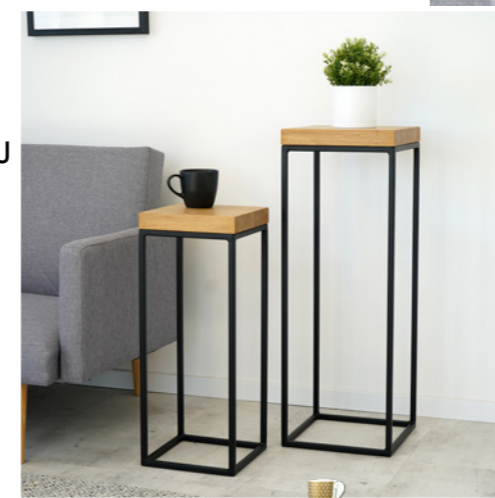

ODKLÁDACÍ STOLKY

KŘESLO BUHO

STOLEK VENTI

ODKLÁDACÍ STOLEK REBUS

MOBILE S KOLEČKY

STOLEK DIMO S DUBOVOU DESKOU TL. 40 MM

SADA VASILE
CELOKOVOVÁ VARIANTA

VARIANTA S DUBOVOU DESKOU