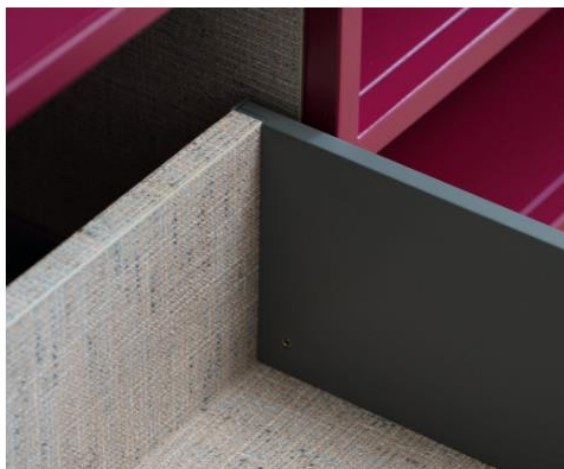

STŘÍBŘITÝ

NCS S 4000-N

INTERIÉR NÁBYTKU

V DESIVA je celá vnější strana nábytku ocelová – jak svařovaná konstrukce z profilů, tak i čela a vrchní deska. Kov pokryjeme práškovou barvou, která po vytvrzení v peci získá odolnost a matnou příjemnou strukturu.