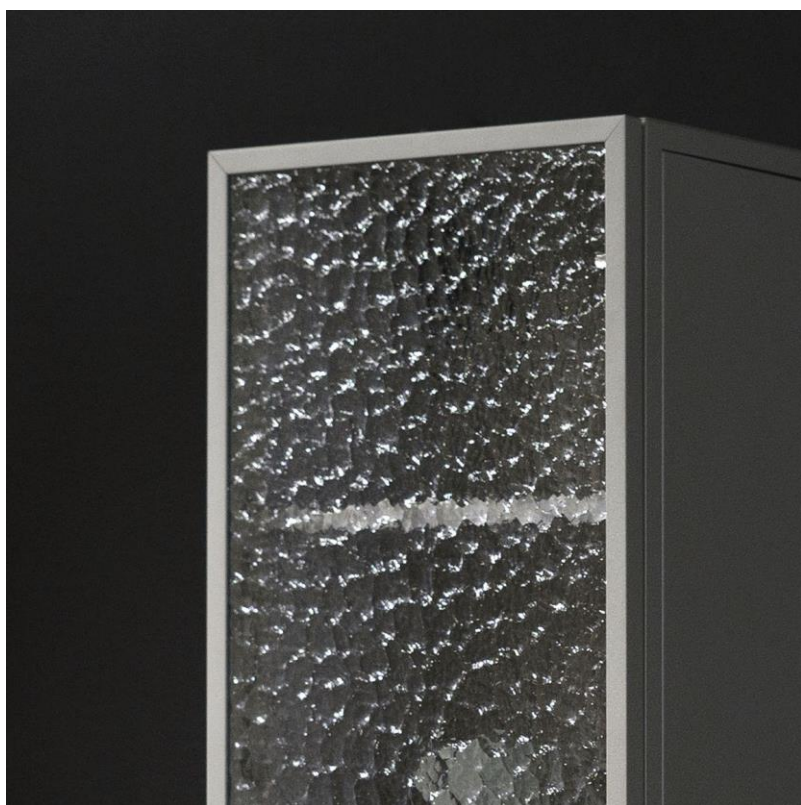

LAMINÁT
DUB BÍLÝ

LAMINÁT
ŠEDÝ DUB

SKLO

Originální kolekce ornamentálního skla je výbornou volbou pro koupelňové skříňky, kuchyňské linky nebo prosklené vitríny. Různé druhy rýhovaného skla se třemi šířkami pruhů, skla v tzv kostkované nebo vzorované sklo - každé z nich lze sladit se skříňí vašich snů a tuto do vašeho interiéru.

Prosklené **kuchyňské skříňky**, světlé prosklené **koupelňové skříňky** nebo **skleněná čela** polic jsou skvělým způsobem, jak dodat formě lehkost a charakter.

Skleněná tabule o tloušťce 4 mm je umístěna ve speciálně připravených profilech s těsněním, práškově lakovaná ve zvolené barvě. Je možné zvolit personalizované kliky, např. Marbella.